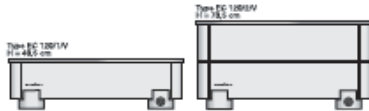

Type	Vermogen Puissance	Gewicht Poids	€ BTW excl.TVA	€ BTW 6% incl. TVA	€ BTW 21% incl. TVA
EC 120/1/V	1500 W	157 kg	1.959,55	2.077,13	2.371,06
EC 120/2/V	3000 W	300 kg	2.671,06	2.831,32	3.231,98

E6

Straight
Br./Larg. 126 cm