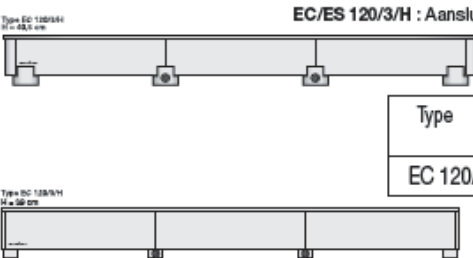

EC/ES 120/3/H : Aansluiting/Raccordement : 3x400V+N of/ou 3x230V mogelijk zonder suppl./possible sans suppl.

Type	Vermogen Puissance	Gewicht Poids	€ BTW excl.TVA	€ BTW 6% incl. TVA	€ BTW 21% incl. TVA
EC 120/3/H	4500 W	438 kg	4.082,40	4.327,34	4.939,70

E8

ES 120/3/H	4500 W	428 kg	3.976,56	4.215,15	4.811,64

SERIE 180

EC/ES 180: Aansluiting/Raccordement: 3x230V of/ou 3x400V+N mogelijk met suppl./possible avec suppl.: € 120

Classic
Br./Larg. 185 cm