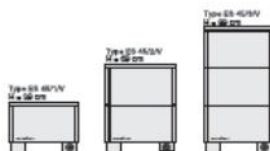

Aansluitingspunt
in standaard uitvoering
Raccordement standard

SERIE 45

Classic
Br/Larg. 68 cm

Type	Vermogen Puissance	Gewicht Poids	€ BTW excl.TVA	€ BTW 6% incl. TVA	€ BTW 21% incl. TVA
EC 45/1/V	625 W	72 kg	1.360,02	1.441,62	1.645,63
EC 45/2/V	1250 W	130 kg	1.833,58	1.943,60	2.218,63
EC 45/3/V	1875 W	190 kg	2.309,47	2.448,04	2.794,46

Straight
Br/Larg. 51 cm

Type	Vermogen Puissance	Gewicht Poids	€ BTW excl.TVA	€ BTW 6% incl. TVA	€ BTW 21% incl. TVA
ES 45/1/V	625 W	64 kg	1.207,01	1.279,43	1.460,48
ES 45/2/V	1250 W	120 kg	1.689,34	1.790,70	2.044,10
ES 45/3/V	1875 W	177 kg	2.174,04	2.304,48	2.630,59