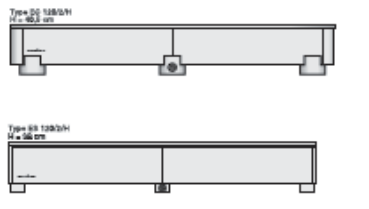

E6

Straight
Br./Larg. 126 cm

ES 120/1/V	1500 W	147 kg	1.817,64	1.926,70	2.199,34
ES 120/2/V	3000 W	288 kg	2.542,32	2.694,86	3.076,21

Straight Classic
Br./Larg. 253 cm
Br./Larg. 246 cm

Type	Vermogen Puissance	Gewicht Poids	€ BTW excl.TVA	€ BTW 6% incl. TVA	€ BTW 21% incl. TVA
EC 120/2/H	3000 W	298 kg	2.811,02	2.979,69	3.401,34