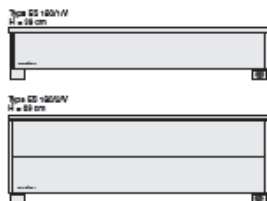

E6

ES 180/1/V	2250 W	147 kg	2.726,46	2.890,05	3.299,02
ES 180/2/V	4500 W	288 kg	3.813,48	4.042,29	4.614,31