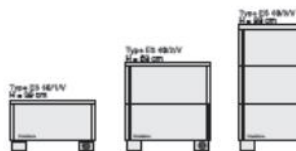

Type	Vermogen Puissance	Gewicht Poids	€ BTW excl.TVA	€ BTW 6% incl. TVA	€ BTW 21% incl. TVA
ES 60/1/V	750 W	80 kg	1.330,56	1.410,39	1.609,98
ES 60/2/V	1500 W	155 kg	1.877,04	1.989,66	2.271,22
ES 60/3/V	2250 W	230 kg	2.364,12	2.505,97	2.860,59

E2

OPTIES - OPTIONS SERIE 45/60 EC + ES/3V

2 geborsteld roestvrijstaal droogbeugels / 2 barres sèche serviette en inox brossé	86,00	91,16	104,06	Rechtshoekige pootjes in inox op Ecostone Classic (MINFRUS) Pieds carrés en inox brossé sur Ecostone Classic (DEDUCTION)	- 82,61	- 87,70	- 99,96