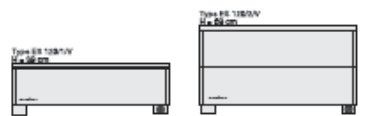

E6

Straight
Br./Larg. 126 cm

ES 120/1/V	1500 W	147 kg	1.817,64	1.926,70	2.199,34
ES 120/2/V	3000 W	288 kg	2.542,32	2.694,86	3.076,21

Straight Classic
Br./Larg. 253 cm
Br./Larg. 246 cm

Type	Vermogen Puissance	Gewicht Poids	€ BTW excl.TVA	€ BTW 6% incl. TVA	€ BTW 21% incl. TVA
EC 120/2/H	3000 W	298 kg	2.811,02	2.979,69	3.401,34