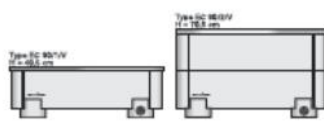

SERIE 90

Classic
Br/Larg. 103 cm

Type	Vermogen Puissance	Gewicht Poids	€ BTW excl.TVA	€ BTW 6% incl. TVA	€ BTW 21% incl. TVA
EC 90/1/V	1250 W	87 kg	1.691,28	1.792,76	2.046,45
EC 90/2/V	2500 W	236 kg	2.326,97	2.466,59	2.815,63

Straight
Br/Larg. 96 cm