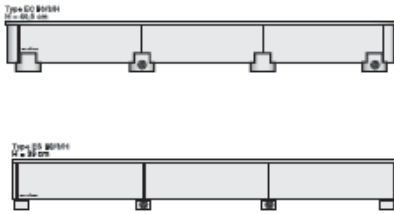

SERIE 90

EC/ES 90/3/H : Aansluiting/Raccordement : 3x400V+N of/ou 3x230V mogelijk zonder suppl./possible sans suppl.

Straight Classic
Br./Larg. 283 cm
Br./Larg. 276 cm

Type	Vermogen Puissance	Gewicht Poids	€ BTW excl.TVA	€ BTW 6% incl. TVA	€ BTW 21% incl. TVA
EC 90/3/H	3750 W	340 kg	3.639,17	3.857,52	4.403,39

E5

ES 90/3/H	3750 W	318 kg	3.475,44	3.683,97	4.205,28

SERIE 120

Classic
Br./Larg. 133 cm