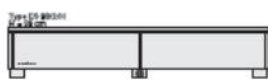

ES 90/2/H	2500 W	213 kg	2.262,60	2.398,36	2.737,75

E4