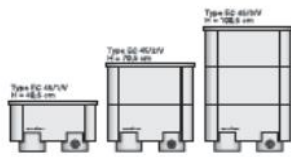

CLASSIC : Ronde pootjes in speksteen + afgeronde hoeken / *Pieds ronds en stéatite + angles arrondis*

STRAIGHT : Vierkante pootjes in roestvrij staal + rechte zijkanen / *Pieds carrés en inox + côtés latéraux droits*

Aansluitingspunt
in standaard uitvoering
Raccordement standard

SERIE 45

Classic
Br/Larg. 68 cm

Type	Vermogen Puissance	Gewicht Poids	€ BTW excl.TVA	€ BTW 6% incl. TVA	€ BTW 21% incl. TVA
EC 45/1/V	625 W	72 kg	1.360,02	1.441,62	1.645,63
EC 45/2/V	1250 W	130 kg	1.833,58	1.943,60	2.218,63
EC 45/3/V	1875 W	190 kg	2.309,47	2.448,04	2.794,46