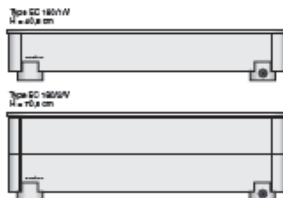

Type	Vermogen Puissance	Gewicht Poids	€ BTW excl.TVA	€ BTW 6% incl. TVA	€ BTW 21% incl. TVA
EC 180/1/V	2250 W	157 kg	2.939,33	3.115,69	3.556,59
EC 180/2/V	4500 W	300 kg	4.005,42	4.246,06	4.846,92

Straight
Br./Larg. 180 cm