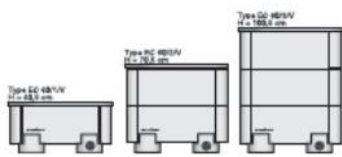

SERIE 60

Classic
Br/Larg. 73 cm

Type	Vermogen Puissance	Gewicht Poids	€ BTW excl.TVA	€ BTW 6% incl. TVA	€ BTW 21% incl. TVA
EC 60/1/V	750 W	87 kg	1.481,33	1.570,21	1.792,41
EC 60/2/V	1500 W	165 kg	2.014,87	2.138,94	2.441,63
EC 60/3/V	2250 W	243 kg	2.554,42	2.707,68	3.090,84

Straight
Br/Larg. 66 cm