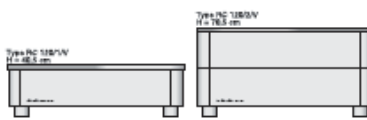

Type	Vermogen Puissance	Gewicht Poids	€ BTW excl. TVA	€ BTW 6% incl. TVA	€ BTW 21% incl. TVA
RC 120/1/V	1500 W	59 kg	1.702,94	1.805,12	2.060,56
RC 120/2/V	3000 W	106 kg	2.239,49	2.373,86	2.709,78

R5

Classic
Br./Larg. 253 cm