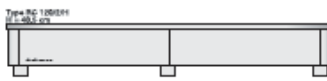

Type	Vermogen Puissance	Gewicht Poids	€ BTW excl. TVA	€ BTW 6% incl. TVA	€ BTW 21% incl. TVA
RC 120/2/H	3000 W	113 kg	2.291,98	2.429,49	2.773,29

R6