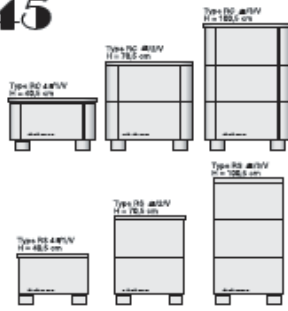

Elektrische stralingspanelen in Finse speksteen

Classic - RADIASTONE - Straight

Panneaux rayonnants électriques en pierre stéatite de Finlande

Prijslijst
Liste de prix
01-06-2018
EX CL TRANSP. & PLATSING / POSE

CLASSIC : Ronde pootjes in geborsteld roestvrij staal + afgeronde hoeken / Pieds ronds en inox + angles arrondis

STRAIGHT : Ronde pootjes in geborsteld roestvrij staal + rechte zijanten / Pieds ronds en inox + côtés latéraux droits

Aan sluit in gepunt
in standaard uitvoering
Recordserie rt. standard

Elektrische stralingspanelen in Finse speksteen / Panneaux rayonnants électriques en pierre stéatite de Finlande

SERIE 45

Straight Classic
Br./Larg. 58 cm
Br./Larg. 45 cm

Type	Vermogen Puissance	Gewicht Poids	€ BTW excl. TVA	€ BTW 6% incl. TVA	€ BTW 21% incl. TVA
RC 45/1/V	625 W	28 kg	1.108,08	1.174,56	1.340,78
RC 45/2/V	1250 W	46 kg	1.388,02	1.471,30	1.679,50
RC 45/3/V	1875 W	66 kg	1.667,95	1.768,03	2.018,22

R1

RS 45/1/N	625 W	24 kg	1.015,35	1.076,27	1.228,57
RS 45/2/N	1250 W	41 kg	1.294,70	1.372,39	1.566,59
RS 45/3/N	1875 W	59 kg	1.574,64	1.669,12	1.905,31