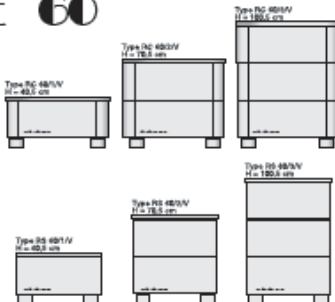

SERIE 60

Straight Classic
Br./Larg. 73 cm
Br./Larg. 60 cm

Type	Vermogen Puissance	Gewicht Poids	€ BTW excl. TVA	€ BTW 6% incl. TVA	€ BTW 21% incl. TVA
RC 60/1/V	750 W	34 kg	1.341,36	1.421,84	1.623,05
RC 60/2/V	1500 W	58 kg	1.702,99	1.805,12	2.060,56
RC 60/3/V	2250 W	83 kg	2.064,53	2.188,40	2.498,08

R2

RS 60/1/N	750 W	30 kg	1.248,05	1.322,93	1.510,14
RS 60/2/N	1500 W	51 kg	1.609,63	1.706,21	1.947,65
RS 60/3/N	2250 W	73 kg	1.971,22	2.089,49	2.385,17