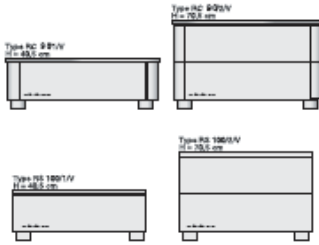

SERIE 90

Straight Classic
Br./Larg. 114 cm
Br./Larg. 90 cm

Type	Vermogen Puissance	Gewicht Poids	€ BTW excl. TVA	€ BTW 6% incl. TVA	€ BTW 21% incl. TVA
RC 90/1/V	1250 W	46 kg	1.458,00	1.545,48	1.764,18
RC 90/2/V	2500 W	81 kg	1.959,55	2.077,13	2.371,06

R3

RS 90/1/N	1250 W	43 kg	1.417,18	1.502,21	1.714,79
RS 90/2/N	2500 W	75 kg	1.866,24	1.978,21	2.258,15

Straight Classic
Br./Larg. 180 cm
Br./Larg. 180 cm