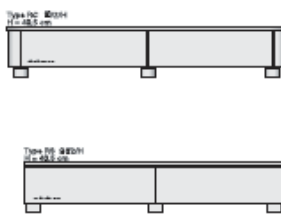

Type	Vermogen Puissance	Gewicht Poids	€ BTW excl. TVA	€ BTW 6% incl. TVA	€ BTW 21% incl. TVA
RC 90/2/H	2500 W	88 kg	2.087,86	2.213,13	2.526,31

R4

RS 90/2/H	2500 W	81 kg	1.957,61	2.075,06	2.368,71

SERIE 120

Classic
Br./Larg. 133 cm